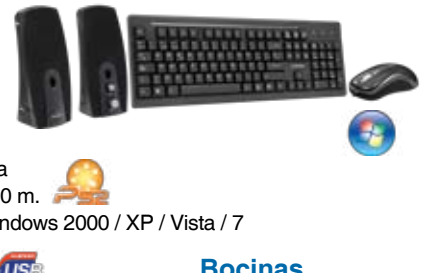

Mouse

- Interfaz USB
- Resolución 800 DPIs
- 2 Botones
- Cuenta con scroll
- Conexión alámbrica
- Largo del cable 1.40 m
- Compatible con Windows 2000 / XP / Vista / 7

Código	Color	Empaque	Cant. x caja	Dimensión (alto x ancho x largo)
UETE-182	Negro	Caja	20	T. 20x 440 x 150 mm M.38 x 63 x 119 mm

DESKTOP

AK3-2700

Teclado

- Interfaz PS2
- Teclas totales: 105
- Conexión alámbrica
- Largo del cable 1.40 m.
- Compatible con Windows 2000 / XP / Vista / 7

Mouse

- Interfaz USB
- Resolución 800 DPIs
- 2 Botones
- Cuenta con scroll
- Conexión alámbrica
- Largo del cable 1.50 m
- Compatible con Windows 2000 / XP / Vista / 7