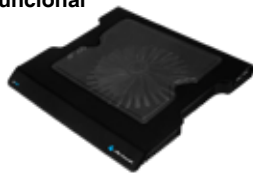

Código	Color	Empaque	Cant. x caja	Dimensión (alto x ancho x largo)
MOAB-003	Gris	Blister	10	46 x 300 x 327 mm

EASBOOK

B100
Base para notebook Portátil Cool Stand

Evita sobrecalentamientos con esta base ligera y portatil

- Conector USB
- Compatible con Laptops de 10.2" y 15.4"
- Largo del cable 0.42 m